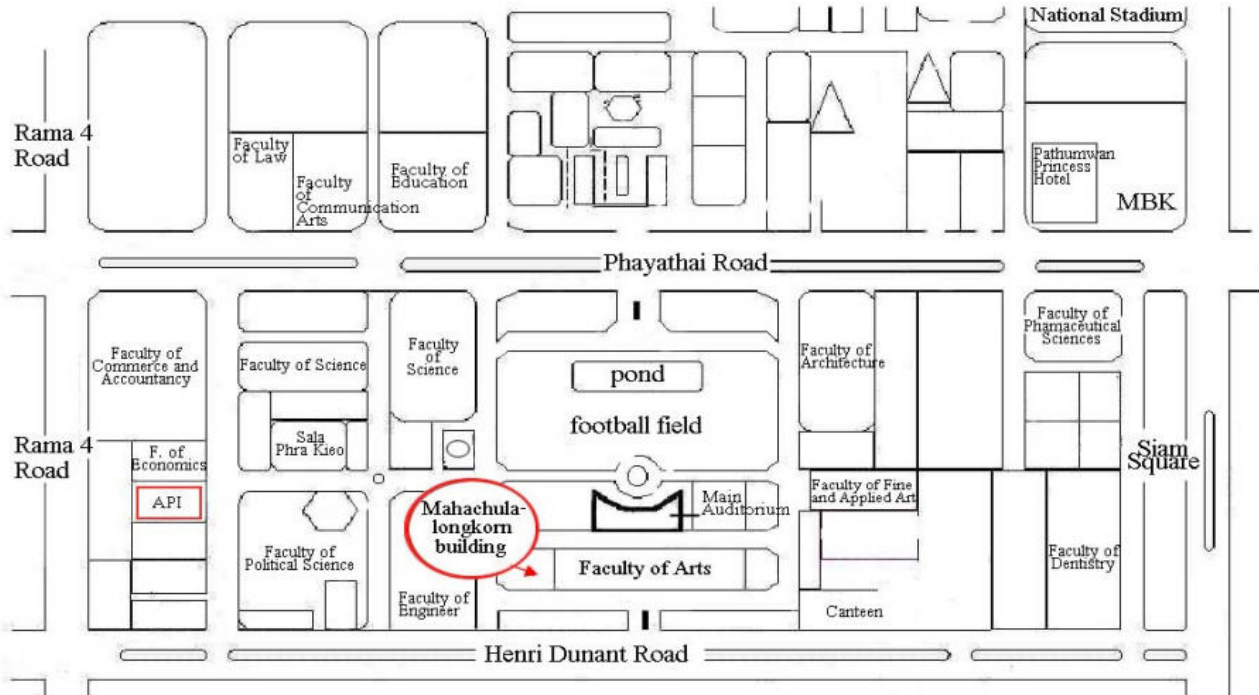

VENUE

Mahachulalongkorn Building
Chulalongkorn University

254 Phayathai Road, Pathumwan, Bangkok Thailand. 10330

สถานที่จัดงาน

อาคารมหาจุฬาลงกรณ์ จุฬาลงกรณ์มหาวิทยาลัย
254 ถนน พญาไท เขตปทุมวัน กรุงเทพฯ 10330